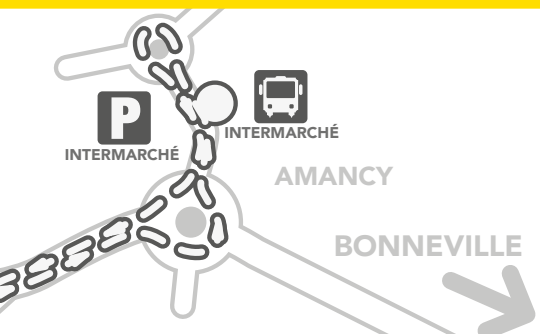

PARKING & NAVETTE GRATUITS

- P** **PARKING GRATUIT**
LES SAMEDIS, DIMANCHES ET MARDIS FÉRIÉS
-  **NAVETTE GRATUITE**
LES SAMEDIS, DIMANCHES ET MARDIS FÉRIÉS
-  **CIRCUIT NAVETTE NORD**
LES SAMEDIS, DIMANCHES ET MARDIS FÉRIÉS
-  **CIRCUIT NAVETTE SUD**
LES DIMANCHES ET MARDIS FÉRIÉS
- P** **PARKING GRATUIT**
LES DIMANCHES (DÈS 13H) ET MARDIS FÉRIÉS
-  **NAVETTE GRATUITE**
LES DIMANCHES (DÈS 13H) ET MARDIS FÉRIÉS
-  **CIRCUIT NAVETTE SUD**
LES DIMANCHES (DÈS 13H) ET MARDIS FÉRIÉS
-  **CIRCUIT ANNEMASSE / LA ROCHE**
SAMEDIS, DIMANCHES, MARDIS FÉRIÉS ET JEUDI 3 MAI
-  **CIRCUIT ANNECY / LA ROCHE**
UNIQUEMENT LE JEUDI 3 MAI
-  **CIRCUIT CLUSES / LA ROCHE**
UNIQUEMENT LE JEUDI 3 MAI